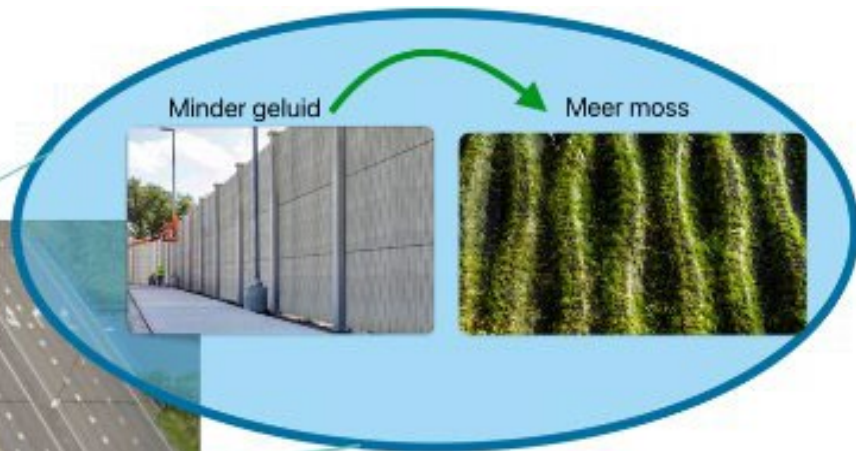

An aerial photograph of a modern university campus. The central focus is a large, multi-story building complex with a mix of white and blue facades. One of the buildings has a circular section with the text 'INSTITUUM' and 'WETENSCAPEN' visible. The building is surrounded by a network of canals and green spaces. In the foreground, a road with a red-paved shoulder runs along the left side. The background shows other university buildings and a dense urban area.

De lift-off naar 2030
Het pareltje van Woerden

Verduurzaming

- **Mosgevel:** Voor isolatie, luchtkwaliteit en biodiversiteit.
- **WKO-systeem:** Energieopslag voor duurzame verwarming en koeling.
- **Monitoren:** Resultaten van deze eerste stap zichtbaar maken.